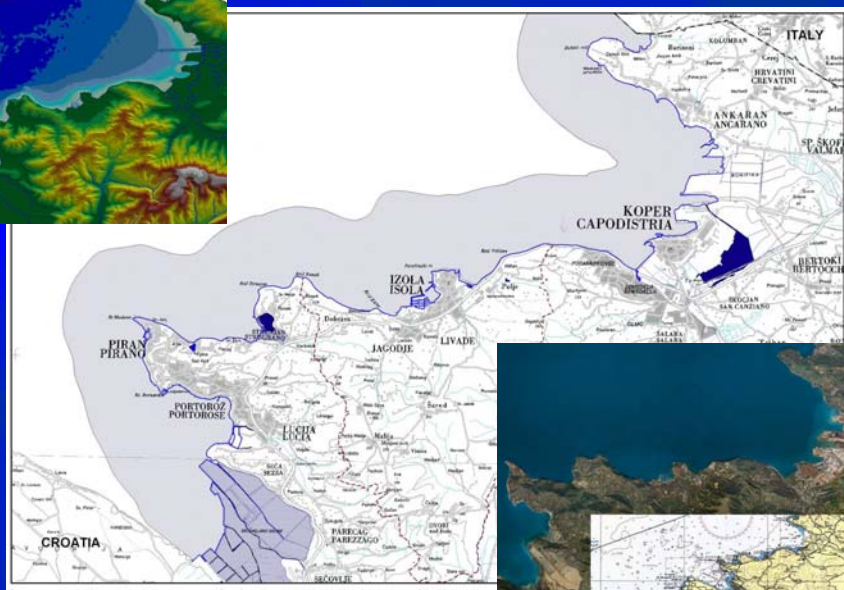

Pregled sedanje rabe morja

Leon Gosar

PlanCoast

Obalne vode – pas ene morske milje

PlanCoast

Raba morja

- Morje NI prazen prostor.
- Je omejen naravni vir.
- Raba morja je neposredno povezana s podeljenim pravnim režimom.
- Kjer so meje območij rabe morja za načrtovanje?
- Funkcionalna povezanost rabe morja in rabe zemljišč?
- Implementacija obstoječih in načrtovanih dejavnosti (ukrepi?).
- Pravna podlaga posameznih rab morja.

Vrste rab morja

- **kopalne vode**
- **pomorski promet**
 - gospodarsko pristanišče
 - pristanišče za javni promet
 - turistično pristanišče
 - krajevno pristanišče
 - plovne poti
 - sidrišče
 - rampe

Vrste rab morja

referenčna mapa

rezultati poizvedb

legenda

PlanCoast