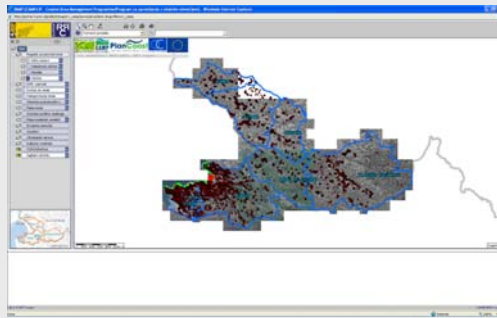

PlanCoast

Raba morja in pravni režimi rabe morja

PlanCoast

Raba morja in pravni režimi rabe morja

PlanCoast

Raba morja in pravni režimi rabe morja

PlanCoast

Pregled sedanje rabe morja

camp.rrc-kp.si

PlanCoast

Spletni pregledovalnik prostorskih podatkov

camp.rrc-kp.si

(2.korak)
osveži prikaz
slojev v mapi

(1.korak)
izberi sloje
za prikaz
v mapi

(3.korak) izberi orodje za delo z izbranimi sloji