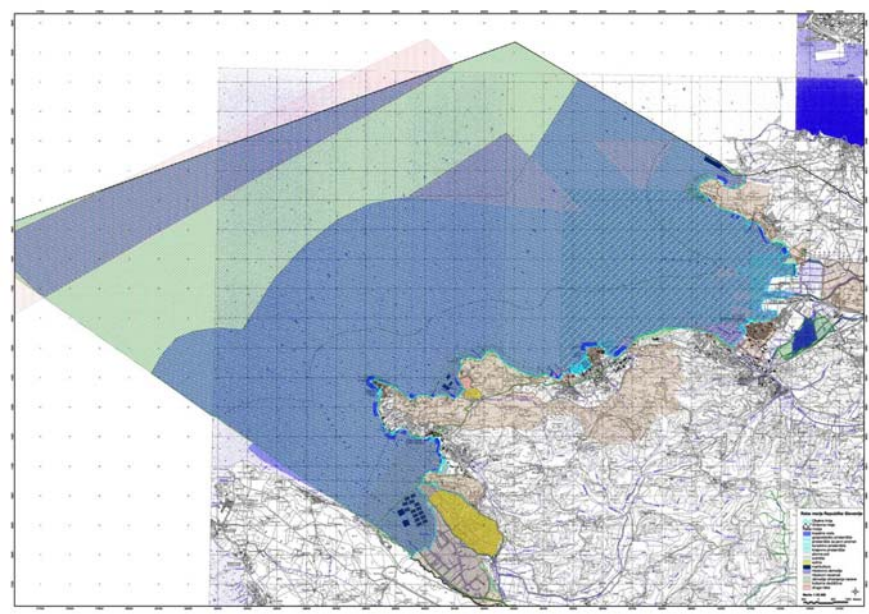

PlanCoast

Vrste rab morja

- **ribištvo**
 - marikultura
 - ribolovna območja
 - ribolovni rezervat
- **soline**
- **prost pretok morja**

PlanCoast

Pravni režimi rabe morja

Pravni režim - Nabor pravnih pravil, kot jih uveljavlja predpis, s katerim se določa način uživanja dodeljene pravice rabe in z njo povezanih obveznosti na jasno opredeljenem območju.

Pravni režimi morja, izvirajoči iz rabe morja:

- zavarovano območje - ohranjanje narave,
- zavarovano območje - varstvo kulturne dediščine,
- akvatorij pristanišča, sidrišča, plovne poti - pomorski zakonik,
- vode kopališč (urejenih oziroma razglašeni) - varstvo pred utopitvami,
- ribolovni rezervati in akvatoriji marikulture - morsko ribištvo,

PlanCoast

Raba morja in pravni režimi rabe morja

PlanCoast

Raba morja in pravni režimi rabe morja

PlanCoast

Raba morja in pravni režimi rabe morja

PlanCoast

Pregled sedanje rabe morja

referenčna mapa

rezultati poizvedb

legenda

PlanCoast