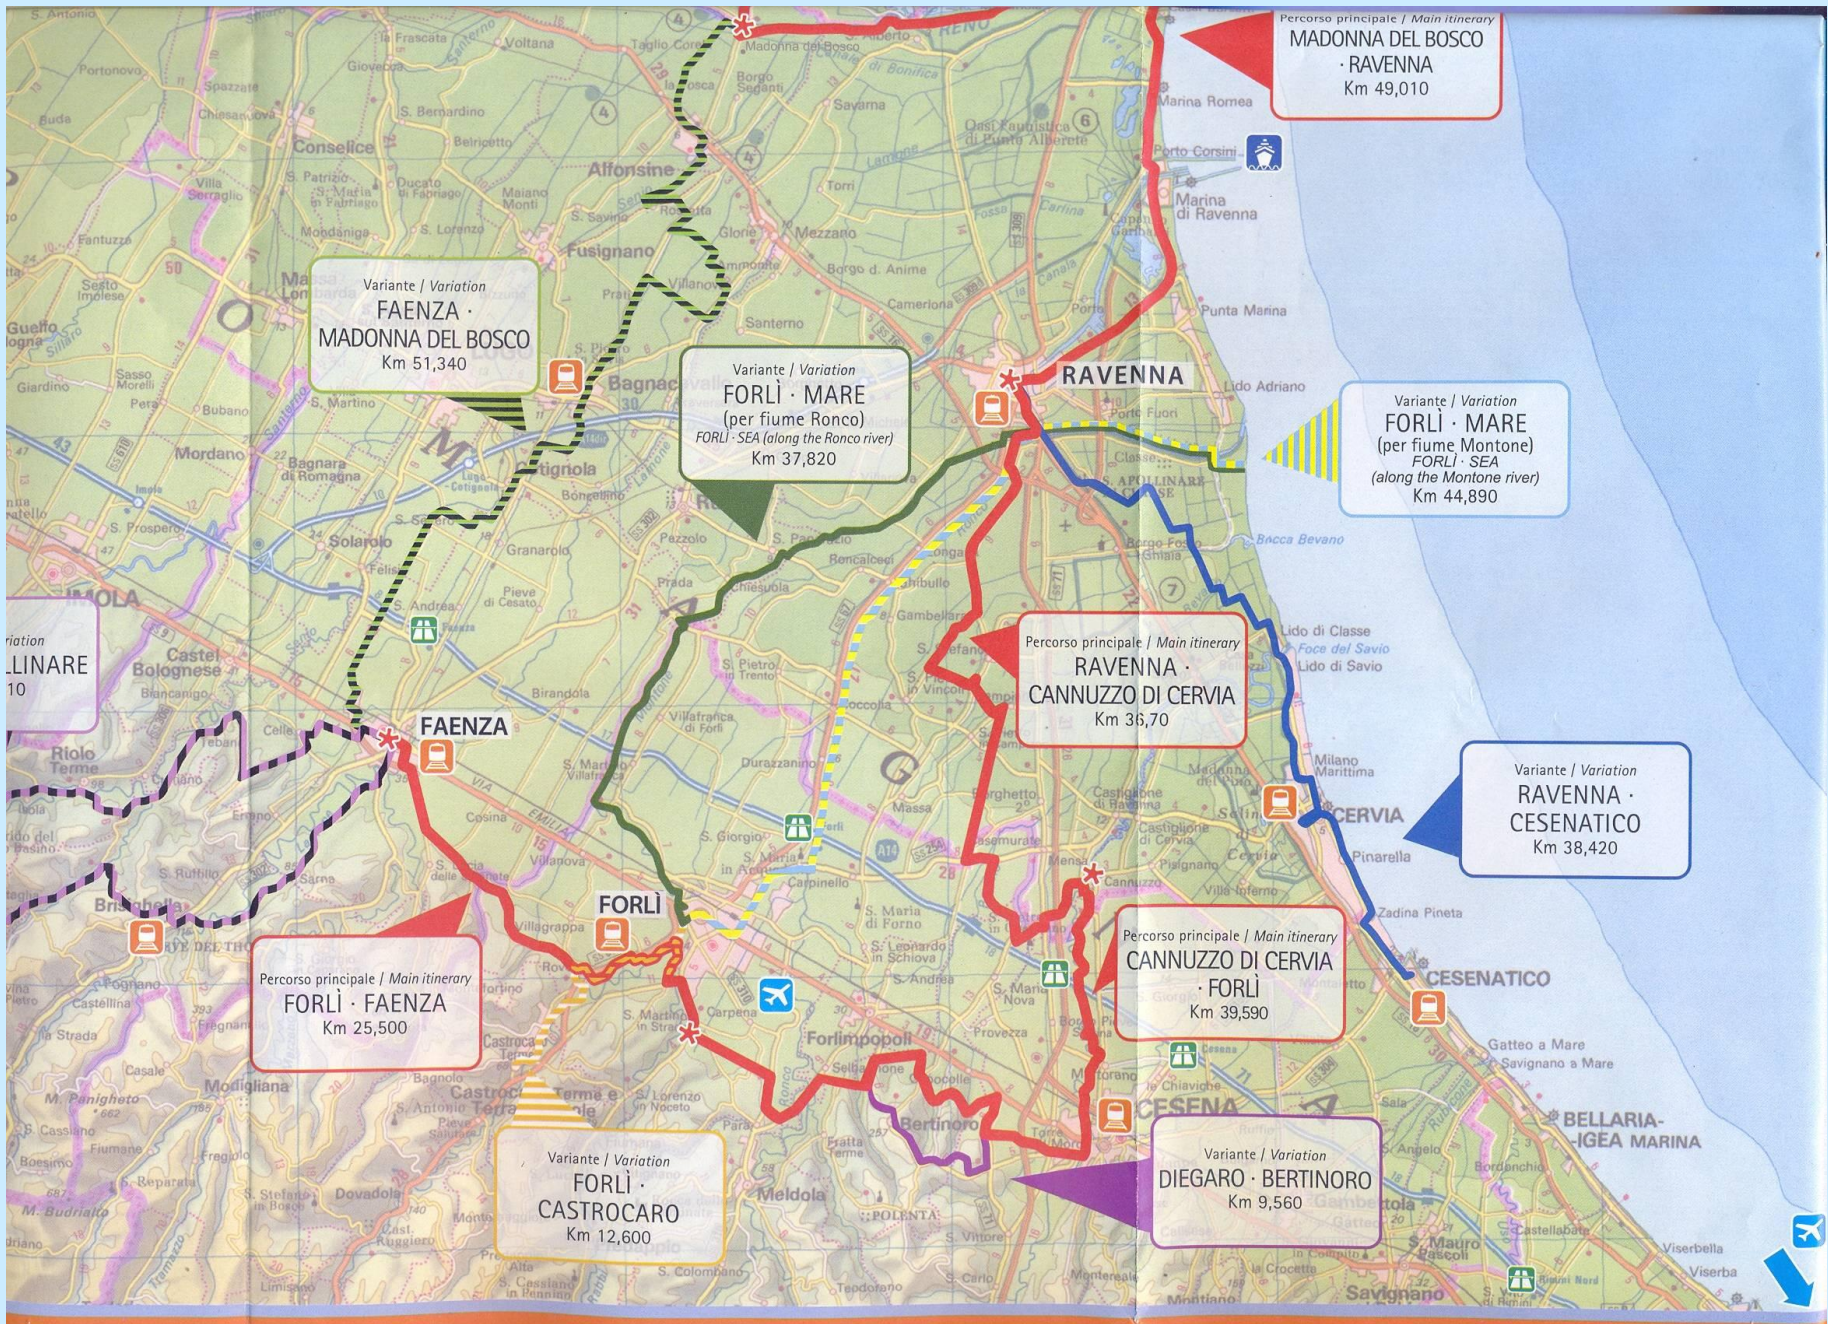

Provincia di Ravenna

Itinerari ciclo-escursionistici per il
progetto Interbike

Provincia di Ravenna

Un tour ricco di suggestioni

Percorso principale / Main itinerary
MADONNA DEL BOSCO
· **RAVENNA**
Km 49,010

Variante / Variation
FAENZA ·
MADONNA DEL BOSCO
Km 51,340

Variante / Variation
FORLÌ · MARE
(per fiume Ronco)
FORLÌ · SEA (along the Ronco river)
Km 37,820

Variante / Variation
FORLÌ · MARE
(per fiume Montone)
FORLÌ · SEA (along the Montone river)
Km 44,890

Percorso principale / Main itinerary
RAVENNA ·
CANNUZZO DI CERVIA
Km 36,70

Variante / Variation
RAVENNA ·
CESENATICO
Km 38,420

Percorso principale / Main itinerary
FORLÌ · FAENZA
Km 25,500

Percorso principale / Main itinerary
CANNUZZO DI CERVIA
· **FORLÌ**
Km 39,590

Variante / Variation
FORLÌ ·
CASTROCARO
Km 12,600

Variante / Variation
DIEGARO · BERTINORO
Km 9,560

Ravenna → Cervia

Un percorso immerso nel verde della pineta • A Journey through the greenery of the pinewood • 18km (circa/approx.)