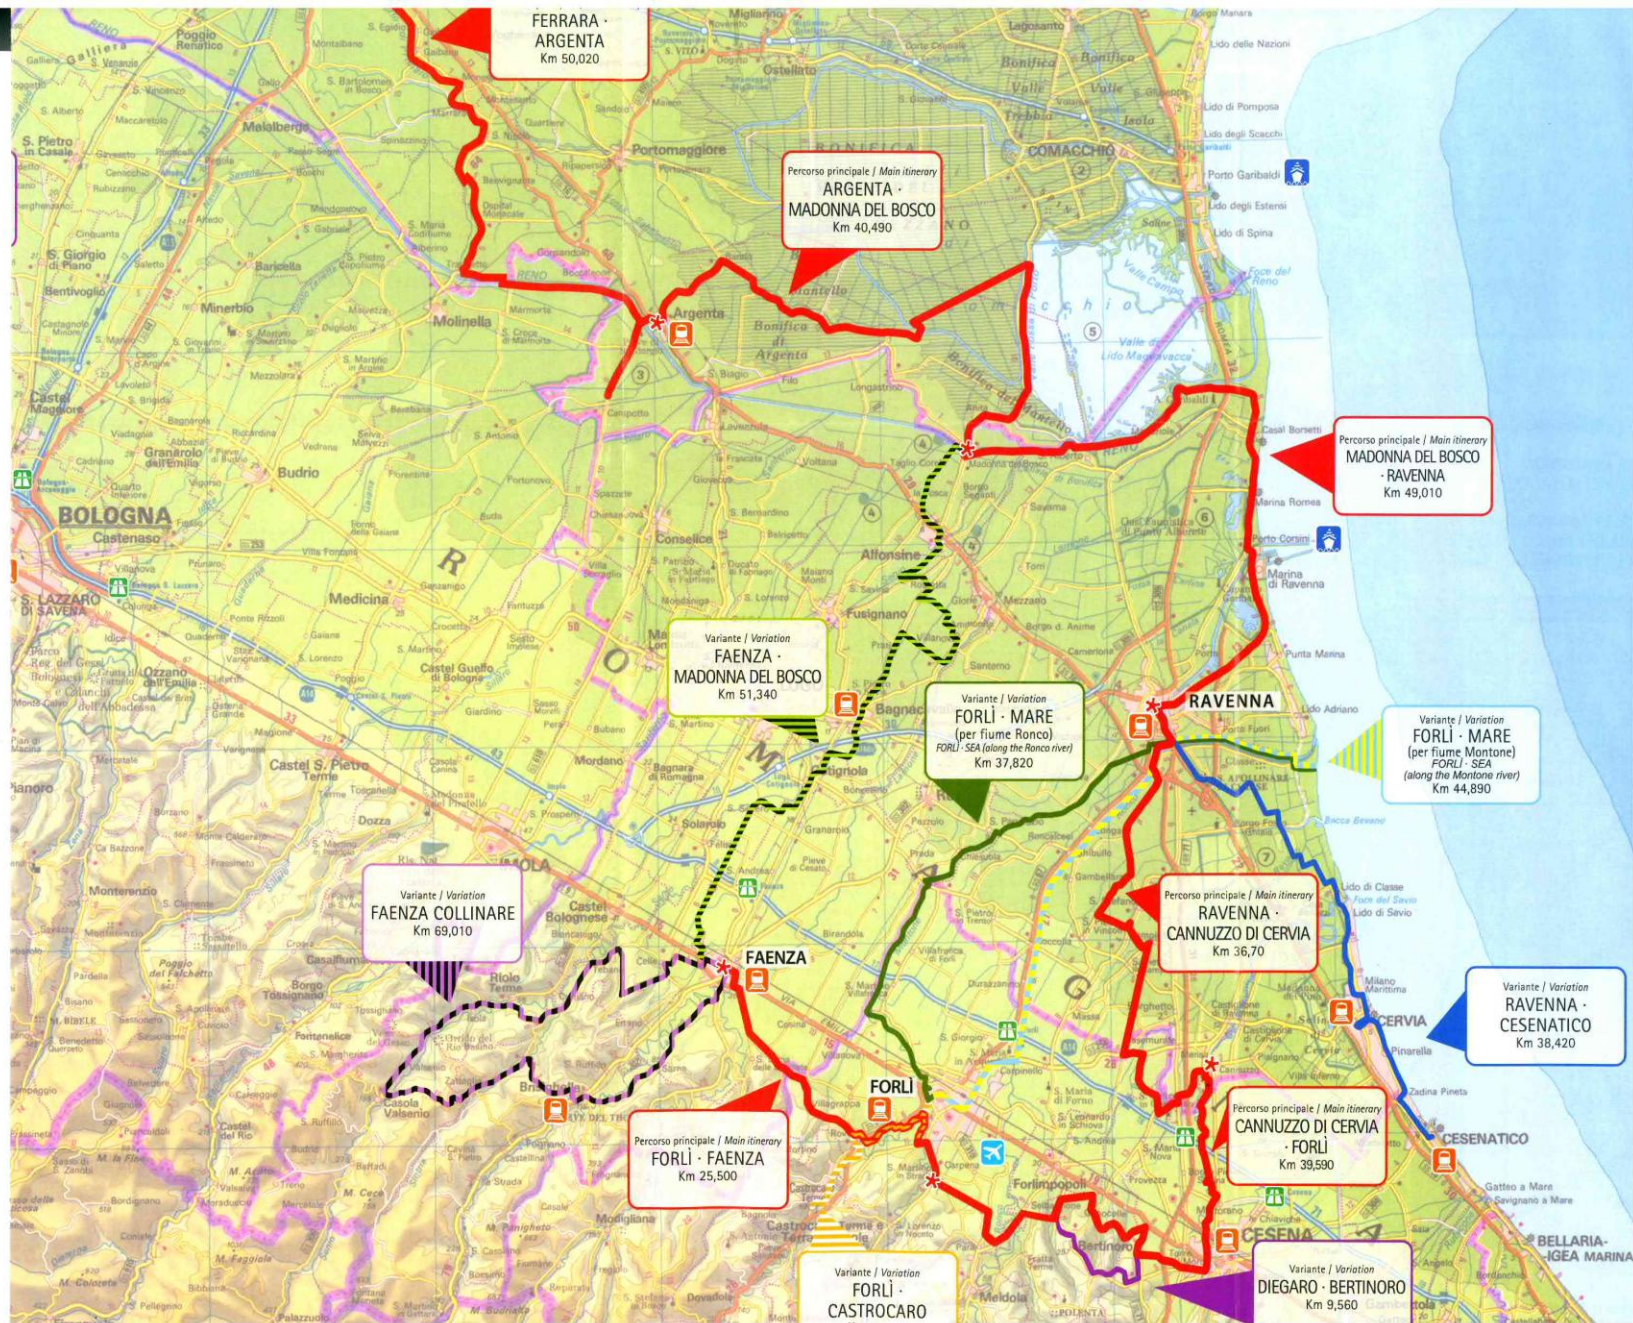

Provincia di Ravenna

Itinerari ciclo-escursionistici per il
progetto Interbike

Provincia di Ravenna

Un tour ricco di suggestioni

Percorso principale / Main itinerary
MADONNA DEL BOSCO
· **RAVENNA**
Km 49,010

Variante / Variation
FAENZA ·
MADONNA DEL BOSCO
Km 51,340

Variante / Variation
FORLÌ · MARE
(per fiume Ronco)
FORLÌ · SEA (along the Ronco river)
Km 37,820

Variante / Variation
FORLÌ · MARE
(per fiume Montone)
FORLÌ · SEA (along the Montone river)
Km 44,890

Percorso principale / Main itinerary
RAVENNA ·
CANNUZZO DI CERVIA
Km 36,70

Variante / Variation
RAVENNA ·
CESENATICO
Km 38,420

Percorso principale / Main itinerary
FORLÌ · FAENZA
Km 25,500

Percorso principale / Main itinerary
CANNUZZO DI CERVIA
· **FORLÌ**
Km 39,590

Variante / Variation
FORLÌ ·
CASTROCARO
Km 12,600

Variante / Variation
DIEGARO · BERTINORO
Km 9,560

Ravenna → Cervia

Un percorso immerso nel verde della pineta • A Journey through the greenery of the pinewood • 18km (circa/approx.)